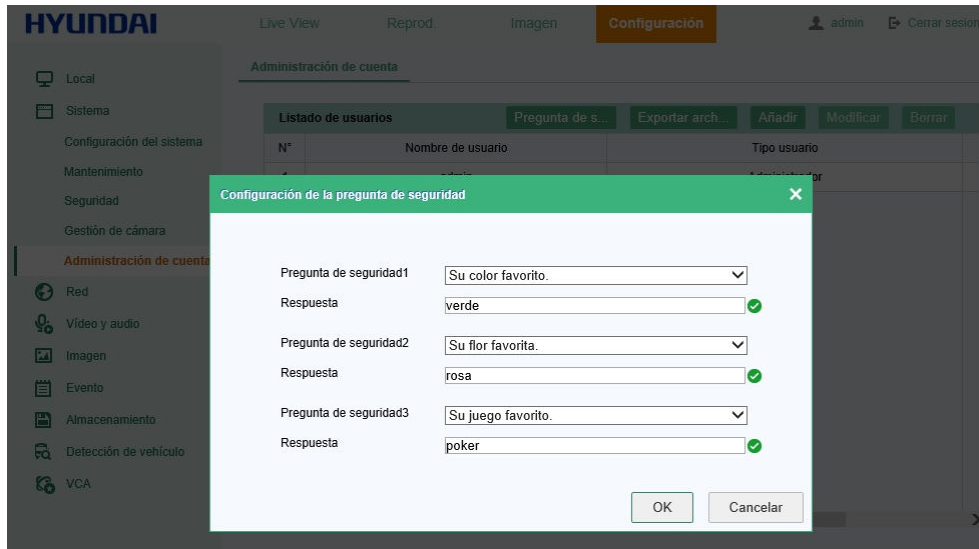

Introduzca **admin** en el nombre de usuario y escriba la contraseña de admin que haya utilizado al instalarlo.

En la interfaz del grabador, acceda a la pestaña **Configuración** y al apartado **Sistema Administración de cuenta**

Nº	Nombre de usuario	Tipo usuario
1	admin	Administrador

Pulse en el botón **Pregunta de seguridad** y le aparecerá el siguiente interface:

Escriba su contraseña de administrador (la que ha creado al instalarlo y con la que acaba de conectarse)

Pulse **OK** y le aparecerá el siguiente interface:

Seleccione tres preguntas de seguridad entre las opciones que le aparecen en el desplegable:

Escriba las respuestas **QUE NUNCA DEBERÁ OLVIDAR** y pulse el botón **OK**