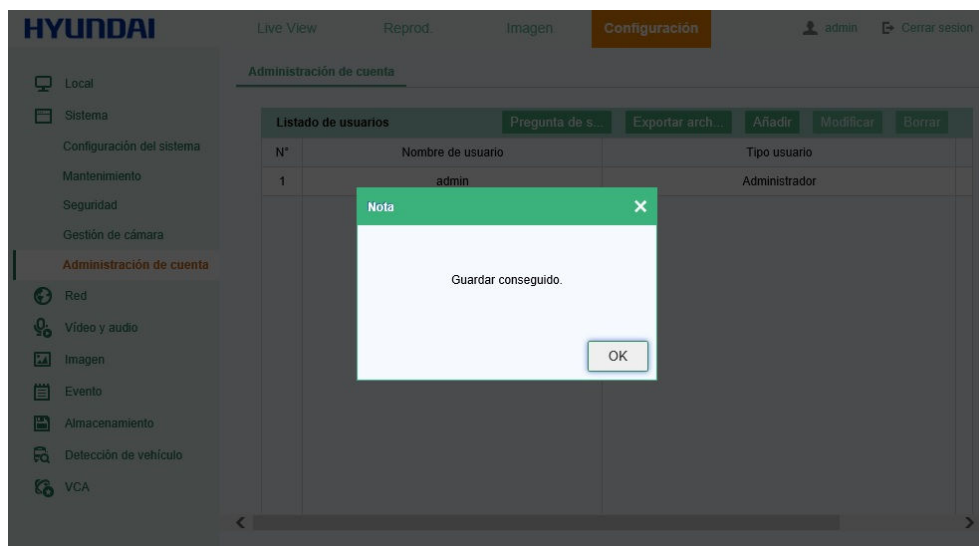

Nº	Nombre de usuario	Tipo usuario
1	admin	Administrador

Pulse en el botón **Pregunta de seguridad** y le aparecerá el siguiente interface:

Escriba su contraseña de administrador (la que ha creado al instalarlo y con la que acaba de conectarse)

Pulse **OK** y le aparecerá el siguiente interface:

Seleccione tres preguntas de seguridad entre las opciones que le aparecen en el desplegable:

Escriba las respuestas **QUE NUNCA DEBERÁ OLVIDAR** y pulse el botón **OK**

Le aparecerá el mensaje confirmando que se ha guardado la información,

pulse en el botón **OK** y ya puede cerrar la sesión.

Si algún día no recordara su contraseña de ADMINISTRADOR (**admin**)

Acceda por web en red **LOCAL** (es decir en **LA MISMA RED QUE ESTÁ EL EQUIPO**) a la IP del equipo