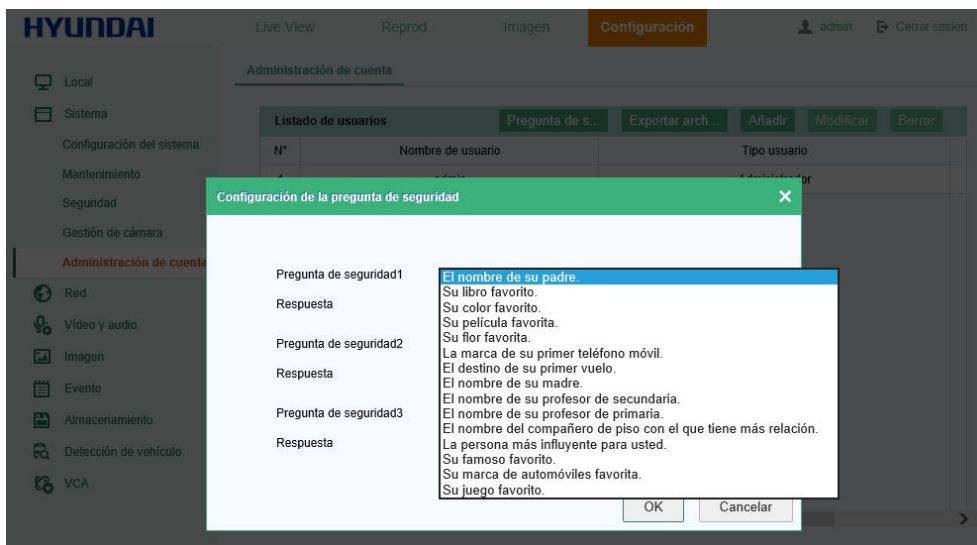

Introduzca **admin** en el nombre de usuario y escriba la contraseña de admin que haya utilizado al instalarlo.

En la interfaz del grabador, acceda a la pestaña **Configuración** y al apartado **Sistema Administración de cuenta**

Nº	Nombre de usuario	Tipo usuario
1	admin	Administrador

Pulse en el botón **Pregunta de seguridad** y le aparecerá el siguiente interface:

Escriba su contraseña de administrador (la que ha creado al instalarlo y con la que acaba de conectarse)

Pulse **OK** y le aparecerá el siguiente interface:

Seleccione tres preguntas de seguridad entre las opciones que le aparecen en el desplegable:

Escriba las respuestas **QUE NUNCA DEBERÁ OLVIDAR** y pulse el botón **OK**