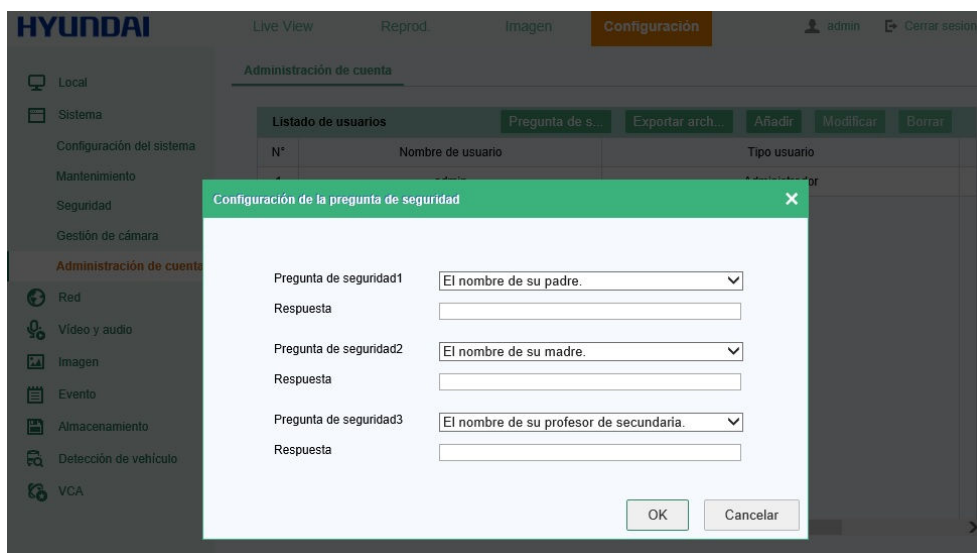

Escriba su contraseña de administrador (la que ha creado al instalarlo y con la que acaba de conectarse)

Pulse **OK** y le aparecerá el siguiente interface: