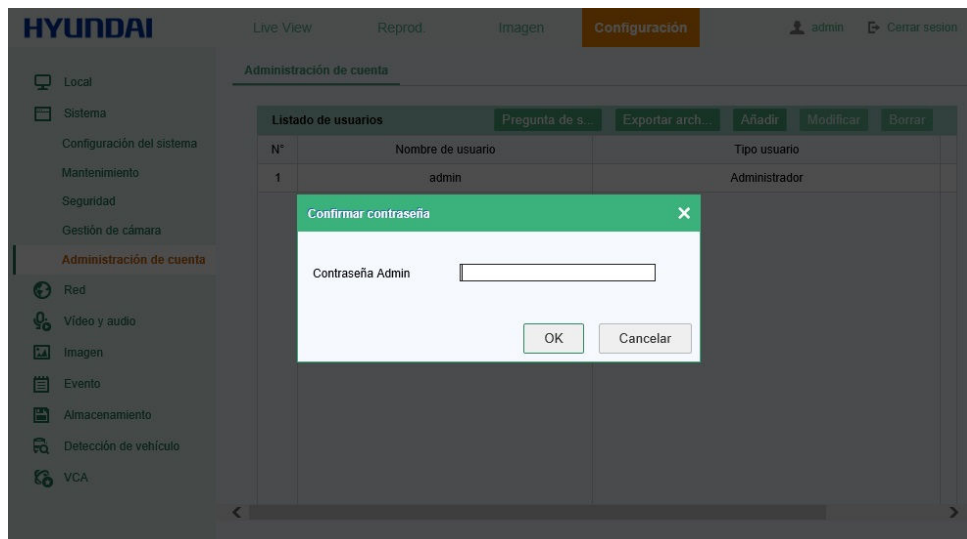

Escriba su contraseña de administrador (la que ha creado al instalarlo y con la que acaba de conectarse)

Pulse **OK** y le aparecerá el siguiente interface:

Seleccione tres preguntas de seguridad entre las opciones que le aparecen en el desplegable: